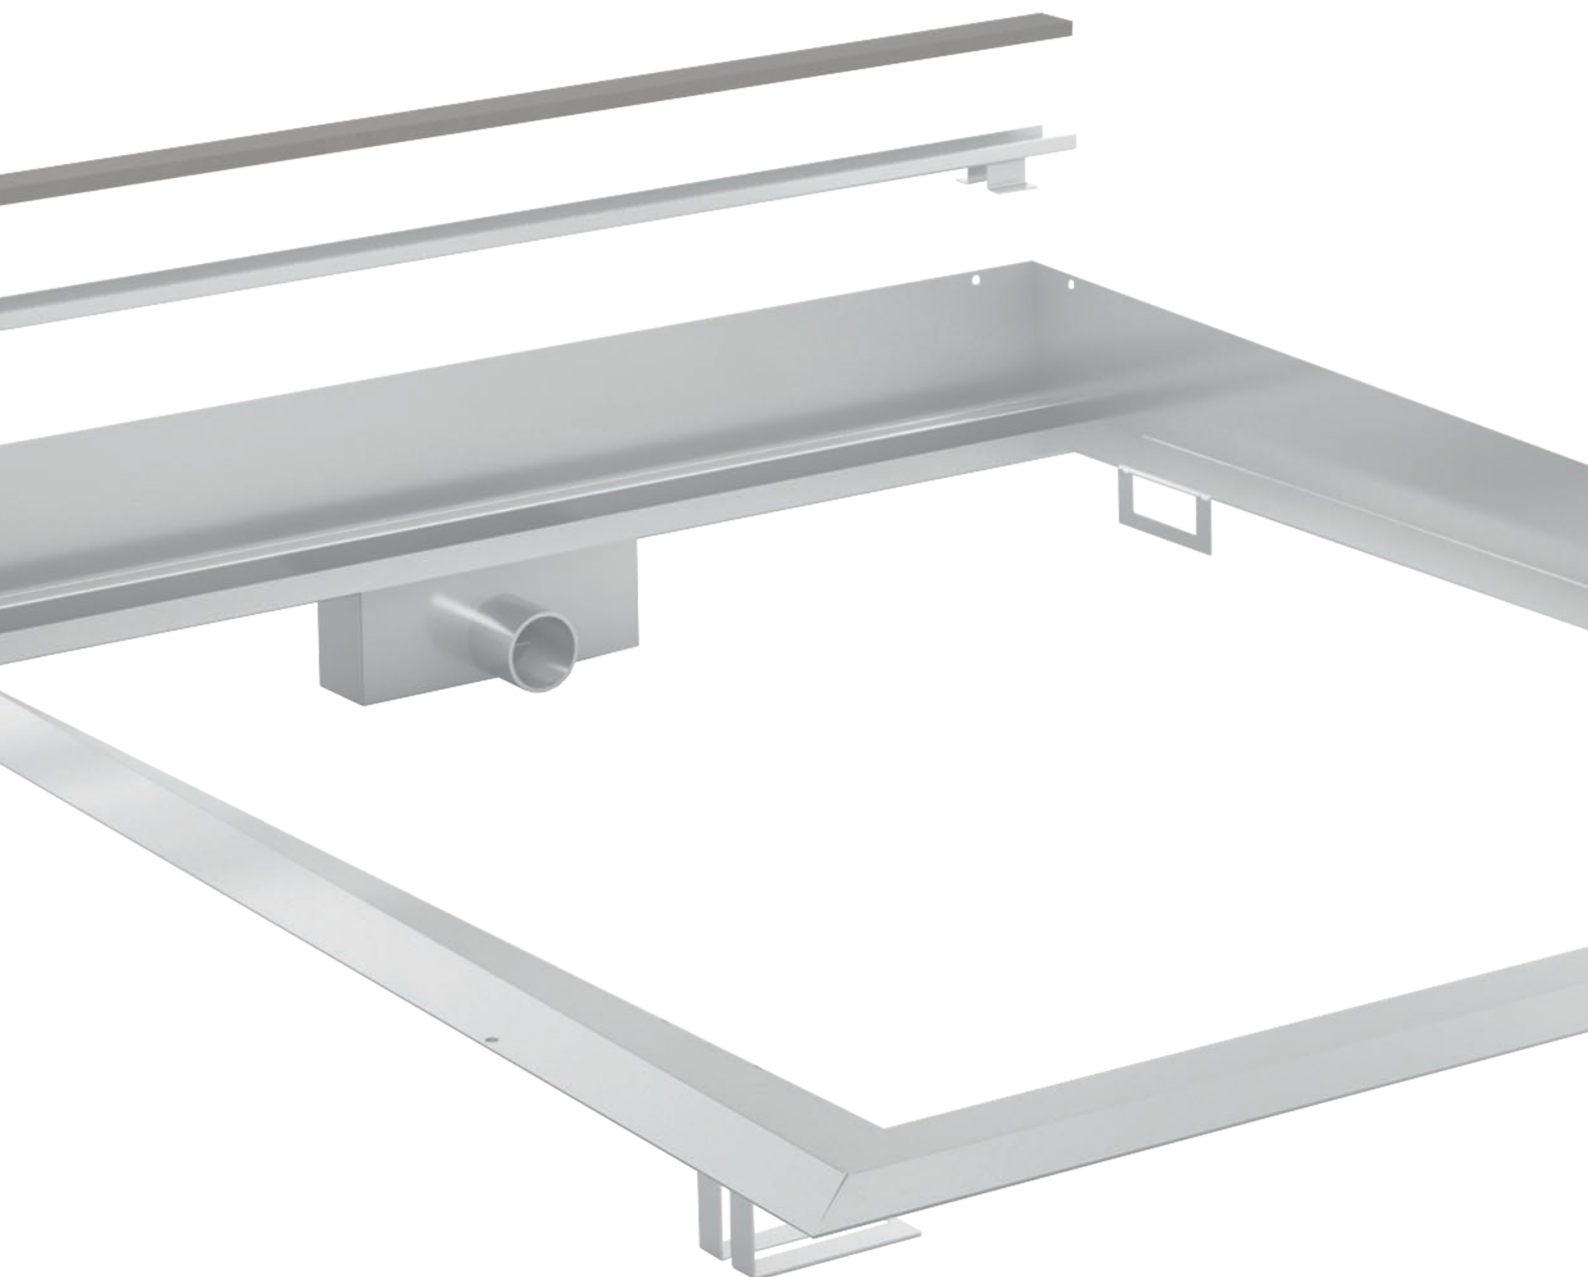

ELEMENTO **DUE**

ELEMENTO DUE.
Extrem edel. Extrem haltbar. Extrem sicher.

dellco tecnica

dellco tecnica GmbH | Stüdweidhalde 9 | 6274 Eschenbach | Tel: 041 448 15 15 | Fax: 041 448 30 70 | info@dellcoch | www.dellcoch