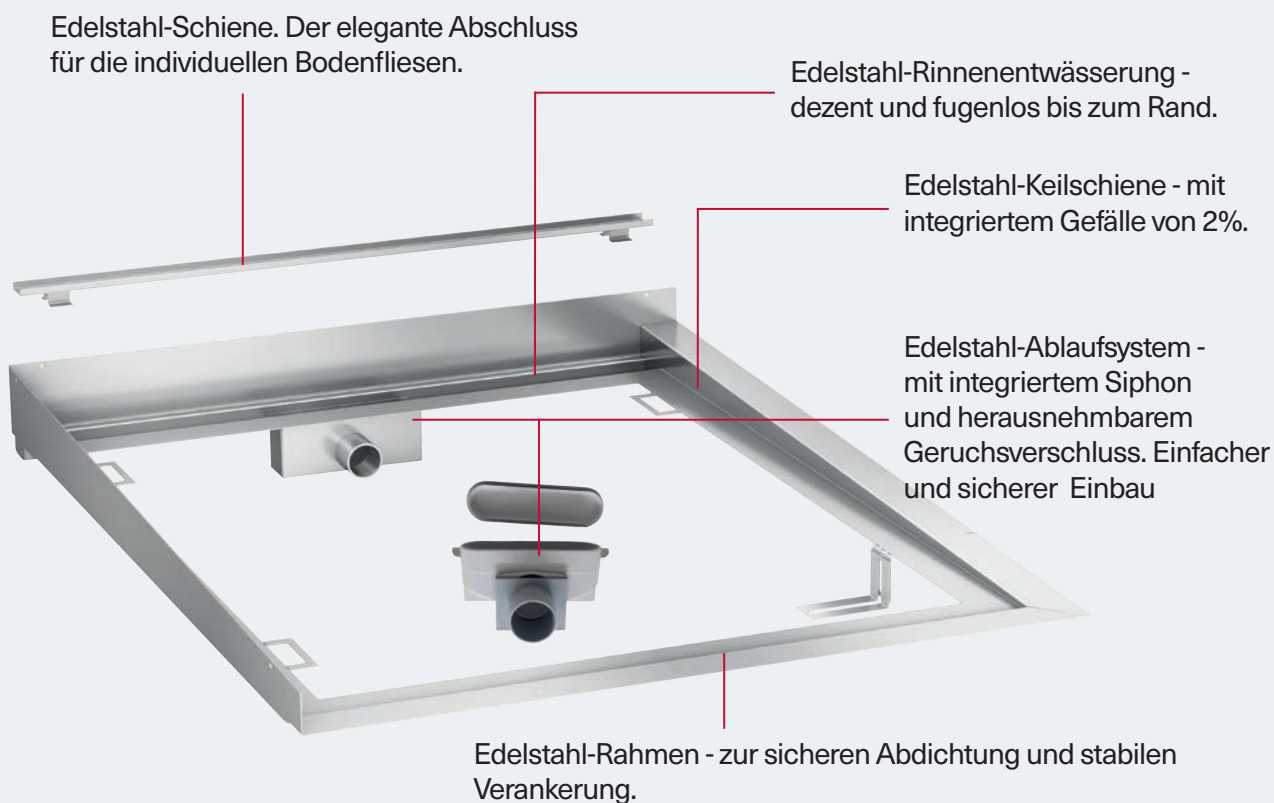

SWISS MADE 

Patent angemeldet!

dellco tecnica

Luxus und Sicherheit dicht beieinander.

ELEMENTO **DUE**

Extrem edel. Das Komplett-System aus Edelstahl für die bodengleiche Dusche.

Neu! Aus der Innovationsschmiede Dellco Tecnica

ELEMENTO DUE. Das Komplett-System für eine einfache und dichte Konstruktion bodenebener Duschen. Für normale und extrem flache Aufbauten.

Das integrierte Ablauf-System mit herausnehmbarem Geruchsverschluss macht das ELEMENTO DUE zu einem Luxus-Resort von Hygiene und Wohlgefühl.

Einbauhöhen: 7,0 cm* z. B. für Sanierungen, 9,0cm* für neue Böden

* Weitere technische Infos finden Sie auf unserer Webseite www.dellco.ch.

dellco tecnica

Dellco ELEMENTO DUE. Hält dicht. Hält ewig.

ELEMENTO **DUE**

Einzigartig. Exklusiv. ELEMENTO DUE.

- Höchste Sicherheit und Haltbarkeit. Kompromisslos exklusiv aus Edelstahl V2A.
- Erfüllt die erhöhten Anforderungen der Schallschutz-Norm SIA 181
- Herausnehmbarer Geruchsverschluss. Einfach zu reinigen. Einfach hygienisch.
- Integrierte Keilschiene. Bodenfliesen ohne Fliesenfugen sauber verlegen.
- Gefälle zur Ablaufrinne 2 %
- Einbauhöhe:
7,0 cm* z. B. für Sanierungen
9,0 cm* für neue Böden
- Individuelle Lösungen. Auf Wunsch millimetergenaue Massanfertigungen.