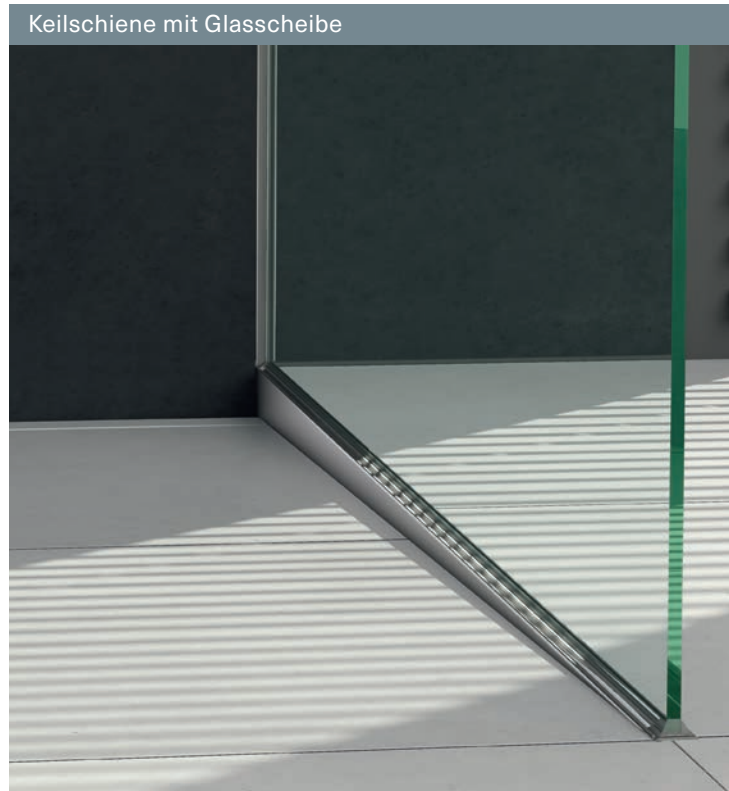

ELEMENTO DUE. PLUS. Die einfache, dichte und sichere Konstruktion für bodenebene Duschen mit vorgefertigter Aufnahme einer Wand-Glasscheibe

dellco tecnica

Elemento Due Plus.
Glasklar die bessere Lösung.

ELEMENTO **DUE⁺** PLUS

Einfach. Überzeugend. ELEMENTO DUE PLUS.

+ Plus 1:
Integriertes U-Profil zur Aufnahme einer Glasscheibe am Boden und an der Wand.

+ Plus 2:
Die Glasscheibe kann millimetergenau vorbestellt werden.

+ Plus 3:
Aufwändiges Ausmessen entfällt.

+ Plus 4:
Sie sparen Kosten und Zeit.

Die Vorteile einer bodenebenen Dusche mit Elemento Due

- Höchste Sicherheit und Haltbarkeit. Kompromisslos exklusiv aus Edelstahl V2A.
- Erfüllt die erhöhten Anforderungen der Schallschutz-Norm SIA 181
- Herausnehmbarer Geruchsverschluss. Einfach zu reinigen. Einfach hygienisch.
- Integrierte Keilschiene. Bodenfliesen ohne Fliesenfugen sauber verlegen.
- Gefälle zur Ablaufrinne 2 %
- Einbauhöhe:
7,0 cm* z. B. für Sanierungen
9,0 cm* für neue Böden

Produkte

SWISS MADE 

ELEMENTO DUE PLUS, Anschlag links (Wandseite)							
		Breite: 80 cm		Breite: 90 cm		Breite: 100 cm	
		Wasserstand Geruchsverschluss		Wasserstand Geruchsverschluss		Wasserstand Geruchsverschluss	
		30 mm	50 mm	30 mm	50 mm	30 mm	50 mm
	Länge	Artikelnummer		Artikelnummer		Artikelnummer	
	120 cm	auf Anfrage	auf Anfrage	auf Anfrage	auf Anfrage	auf Anfrage	auf Anfrage
	130 cm	3-PL813-30	3-PL813-50	3-PL913-30	3-PL913-50	3-PL1013-30	3-PL1013-50
	140 cm	3-PL814-30	3-PL814-50	3-PL914-30	3-PL914-50	3-PL1014-30	3-PL1014-50
150 cm	3-PL815-30	3-PL815-50	3-PL915-30	3-PL915-50	3-PL1015-30	3-PL1015-50	
160 cm	auf Anfrage	auf Anfrage	auf Anfrage	auf Anfrage	auf Anfrage	auf Anfrage	
Gefälle: 2 %							