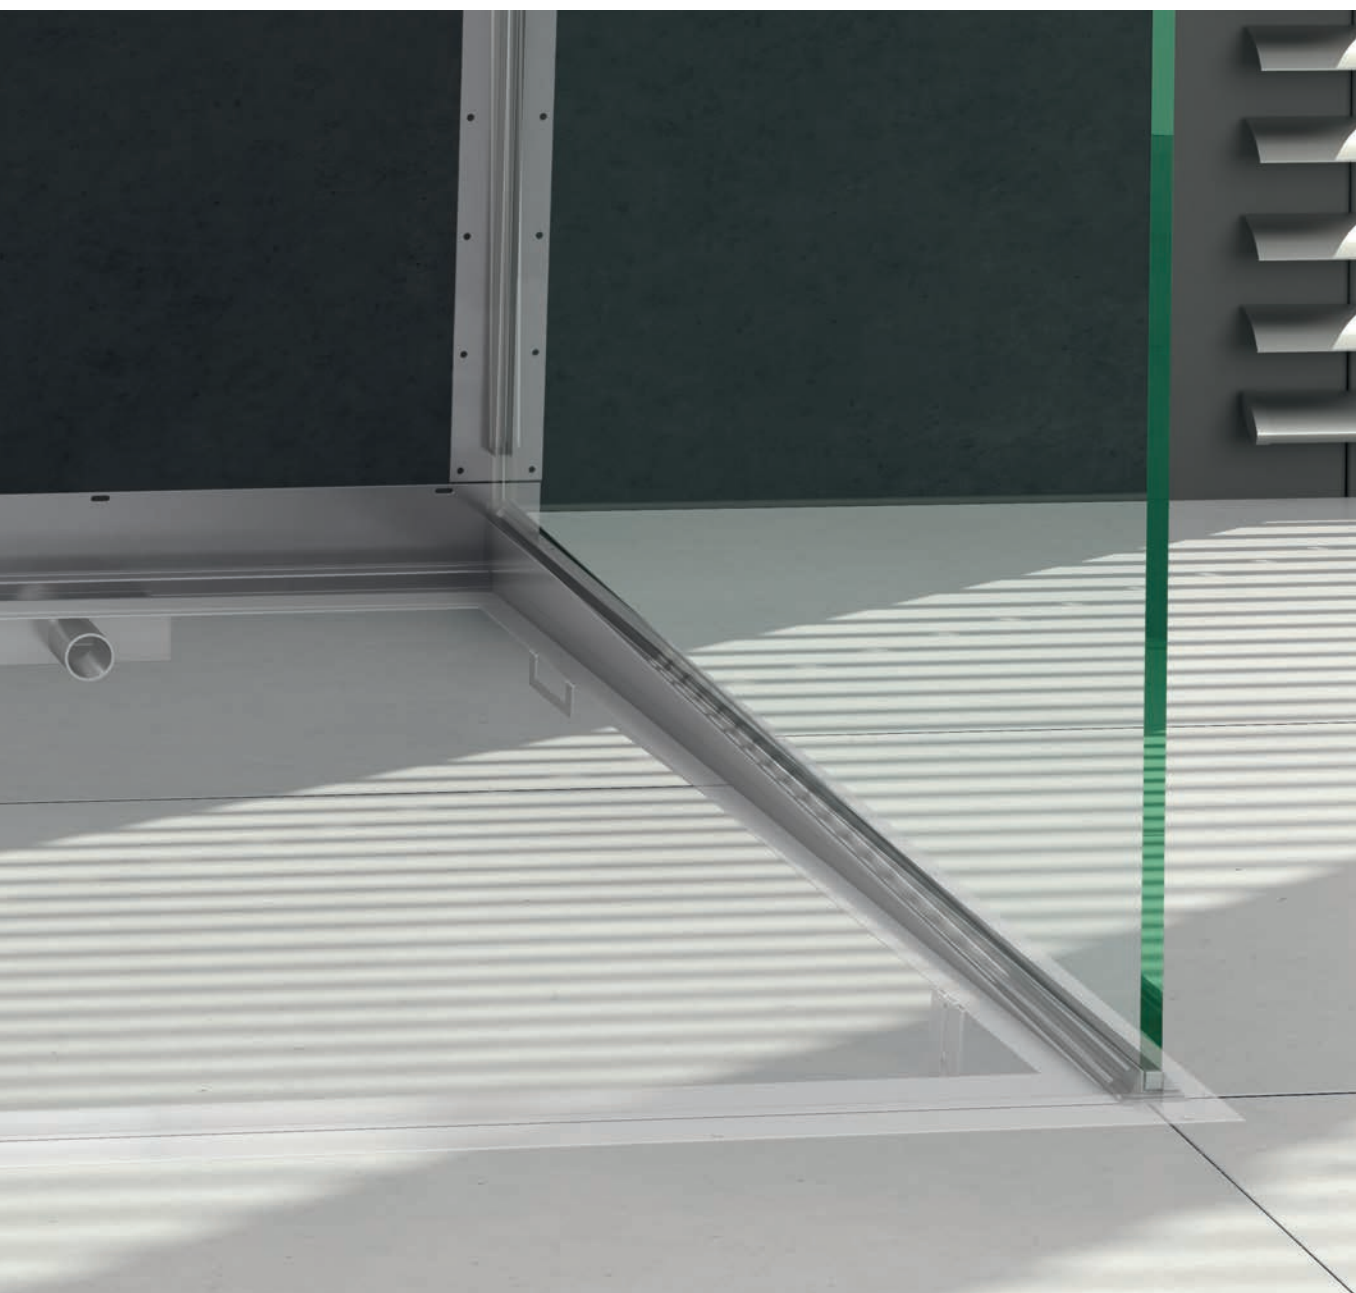

ELEMENTO **DUE⁺** PLUS

ELEMENTO DUE PLUS.
Walk in and chill out.

dellco tecnica

dellco tecnica GmbH | Stüdweidhalde 9 | 6274 Eschenbach | Tel: 041 448 15 15 | Fax: 041 448 30 70 | info@dellco.ch | www.dellco.ch