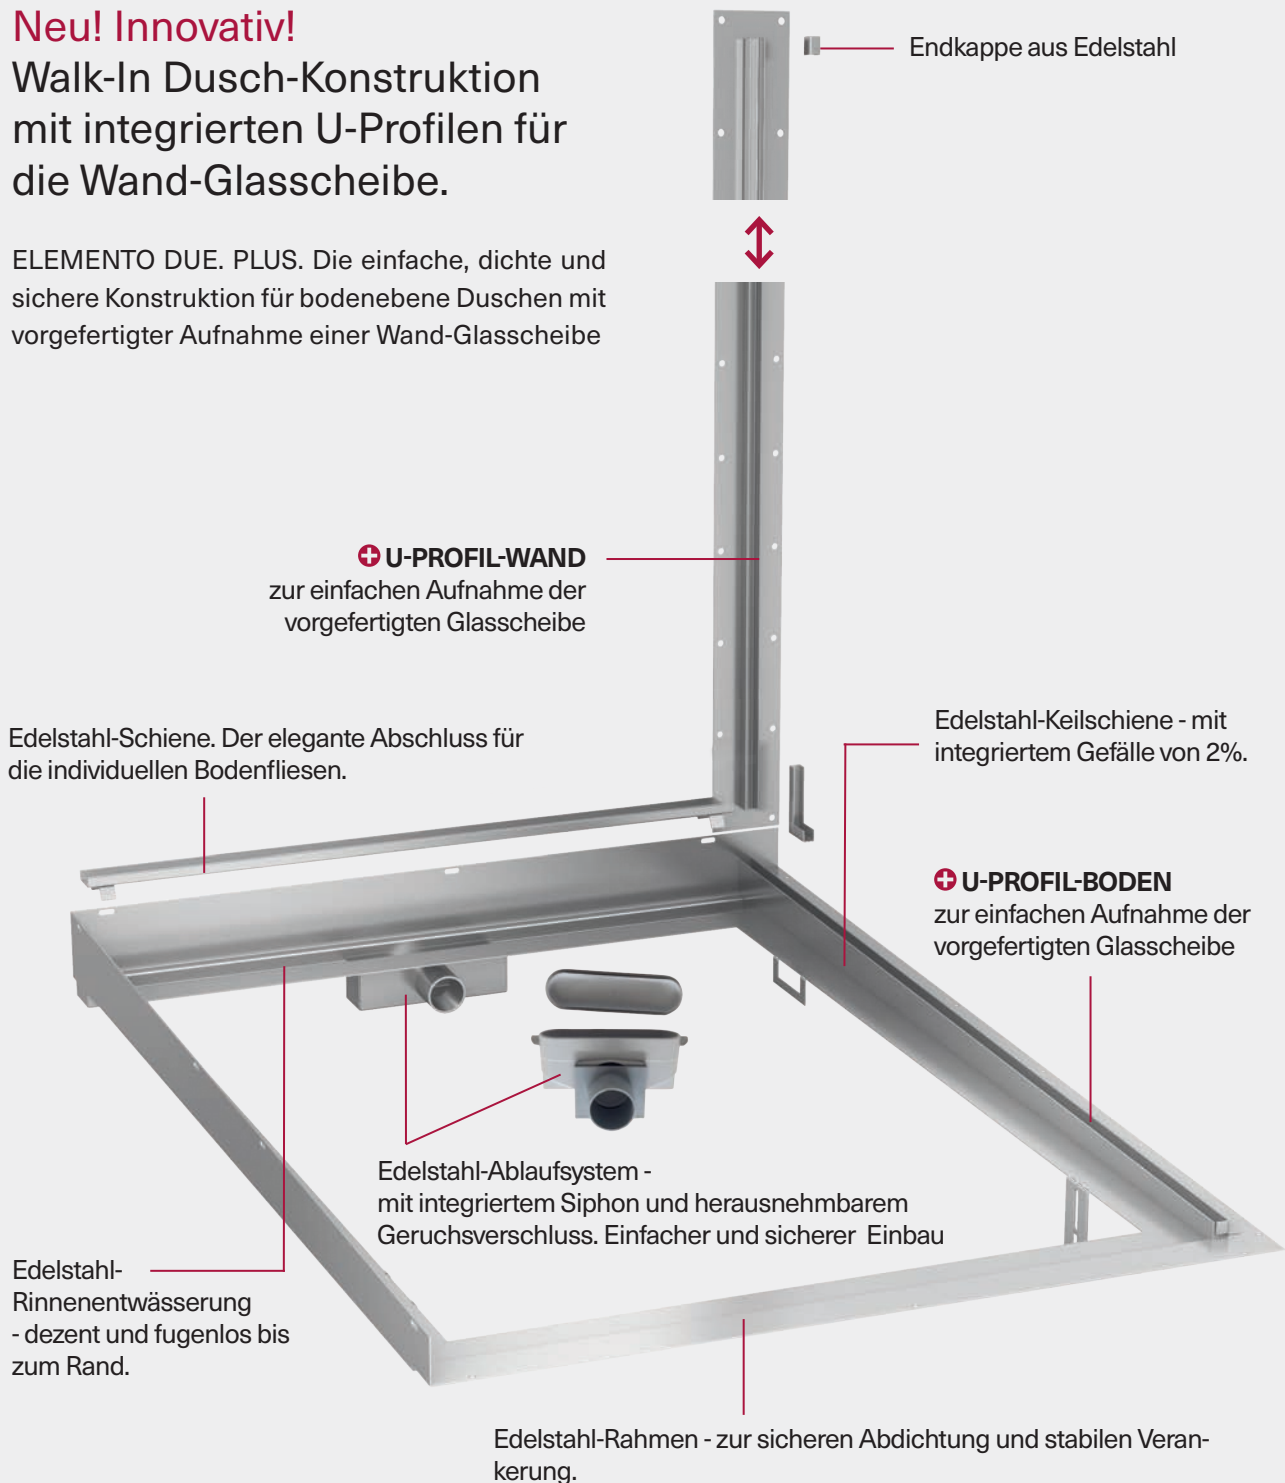

SWISS MADE 

dellco tecnica

Walk-in all-in.
Dusche und Duschwand in einem Go.

ELEMENTO **DUE⁺**
PLUS

Extrem genial. Das Komplett-System aus Edelstahl für die Walk-In Dusche.

Neu! Innovativ!

Walk-In Dusch-Konstruktion mit integrierten U-Profilen für die Wand-Glasscheibe.

ELEMENTO DUE. PLUS. Die einfache, dichte und sichere Konstruktion für bodenebene Duschen mit vorgefertigter Aufnahme einer Wand-Glasscheibe

dellco tecnica

Elemento Due Plus.
Glasklar die bessere Lösung.

ELEMENTO **DUE⁺** PLUS

Einfach. Überzeugend. ELEMENTO DUE PLUS.

+ Plus 1:
Integriertes U-Profil zur Aufnahme einer Glasscheibe am Boden und an der Wand.

+ Plus 2:
Die Glasscheibe kann millimetergenau vorbestellt werden.

+ Plus 3:
Aufwändiges Ausmessen entfällt.

+ Plus 4:
Sie sparen Kosten und Zeit.

Die Vorteile einer bodenebenen Dusche mit Elemento Due

- Höchste Sicherheit und Haltbarkeit. Kompromisslos exklusiv aus Edelstahl V2A.
- Erfüllt die erhöhten Anforderungen der Schallschutz-Norm SIA 181
- Herausnehmbarer Geruchsverschluss. Einfach zu reinigen. Einfach hygienisch.
- Integrierte Keilschiene. Bodenfliesen ohne Fliesenfugen sauber verlegen.
- Gefälle zur Ablaufrinne 2 %
- Einbauhöhe:
7,0 cm* z. B. für Sanierungen
9,0 cm* für neue Böden